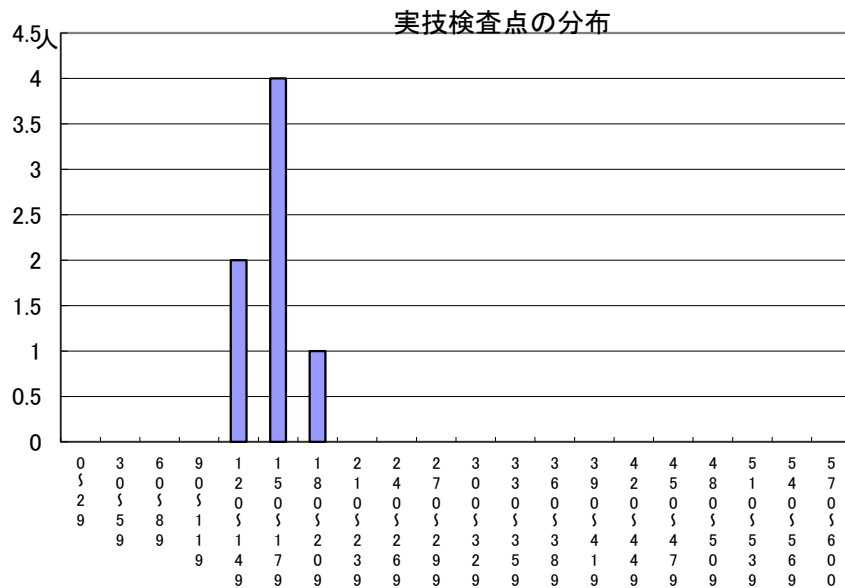

推薦に基づく選抜における各検査の得点分布（特別推薦）

受検者数

集団討論・個人面接点の分布	7人
小論文・作文点の分布	0人
実技検査点の分布	7人

点

点