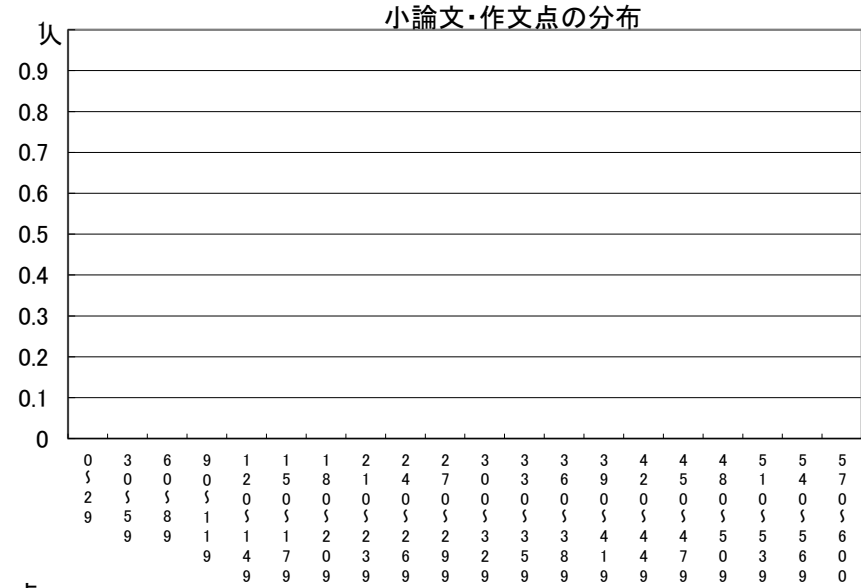

推薦に基づく選抜における各検査の得点分布（特別推薦）

受検者数

集団討論・個人面接点の分布	7人
小論文・作文点の分布	0人
実技検査点の分布	7人

点

点