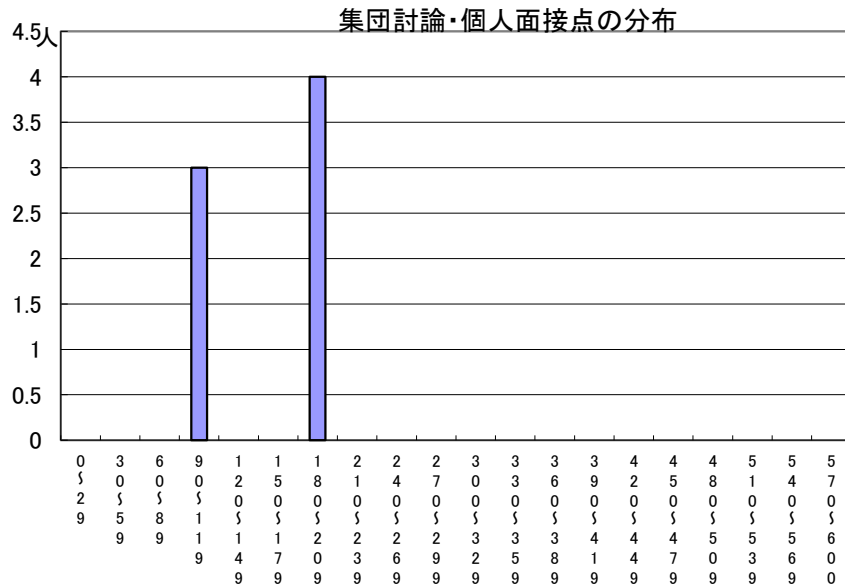

推薦に基づく選抜における各検査の得点分布（特別推薦）

受検者数

集団討論・個人面接点の分布	7人
小論文・作文点の分布	0人
実技検査点の分布	7人

点

点